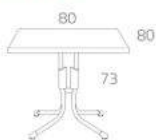

polo 80x80 508

12,7 kg
n. pz. 1

50850.00.190

50850.02.197

50850.03.197

50850.05.197