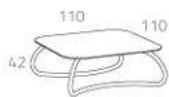

PURPLE
40059.13.000

ARANCIO
40059.26.000

AVANA
40059.33.000

CELESTE
40059.39.000

loto relax 110

445

vetro - alluminio

35,5 kg