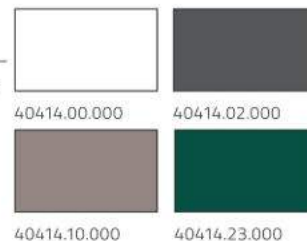

eden

40414

Kg 14,7

n. pz. 17