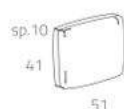

cuscinò arredo

36330.01

tessuto

0,6 kg
n. pz. 1

Irisun®
lime

parà®
caffè

acrilico
bianco

acrilico
blu

acrilico
grigio

acrilico
caffè

acrilico
arancio

36330.01.061

36330.01.150

36330.01.155

36330.01.156

36330.01.163

36330.01.165

36330.01.166