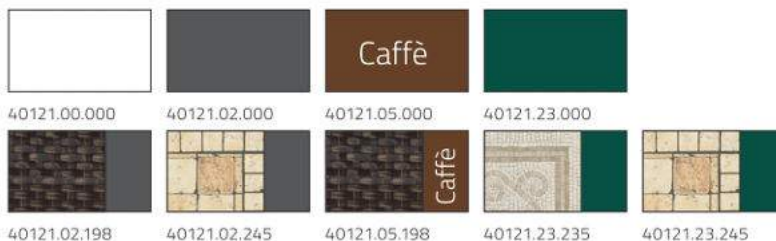

toscana 120

40121

Kg 11,2

n. pz. 1