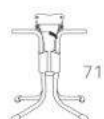

gambe polo

GAMBE POLO MINI
501
piani 60x60 ø60 ø70 cm

3,6 kg

GAMBE POLO MAXI
502
piani 70x70 80x80 ø80 cm

3,9 kg

GAMBE POLO RETTANGOLARI
503
piani 110x70 120x80 cm

5,1 kg

BIANCO anodizzato	n. pz. 1		50150.00.000	50250.00.000	50350.00.000
ANTRACITE anodizzato	n. pz. 1		50150.02.000	50250.02.000	50350.02.000
GRIGIO anodizzato	n. pz. 1		50150.03.000	50250.03.000	50350.03.000
CAFFÈ anodizzato	n. pz. 1		50150.05.000	50250.05.000	50350.05.000
CREMA anodizzato	n. pz. 1		50150.06.000	50250.06.000	50350.06.000
ROSSO anodizzato	n. pz. 1		50150.07.000	50250.07.000	50350.07.000
MUSCHIO anodizzato	n. pz. 1		50150.25.000	50250.25.000	50350.25.000
ARANCIO anodizzato	n. pz. 1		50150.26.000	50250.26.000	50350.26.000
ANTRACITE vern. antracite	n. pz. 1		50152.02.000	50252.02.000	
CREMA vern. antracite	n. pz. 1		50152.06.000	50252.06.000	50352.06.000