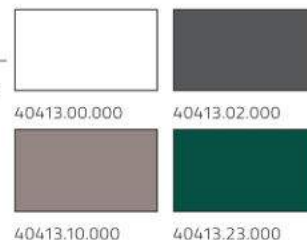

tropico

40413

Kg 14,5

n. pz. 18