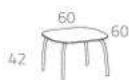

loto relax60

446

laminato - alluminio

7 kg

n. pz. 1

LAMINATO BIANCO
anodizzato

44650.00.301

LAMINATO ANTRAC.
anodizzato

44650.00.303

LAMINATO CAFFE'
anodizzato

44650.00.302