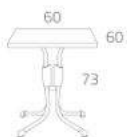

polo 60x60 506

8,6 kg
n. pz. 1

50650.00.190

50650.02.197

50650.03.197

50650.05.197