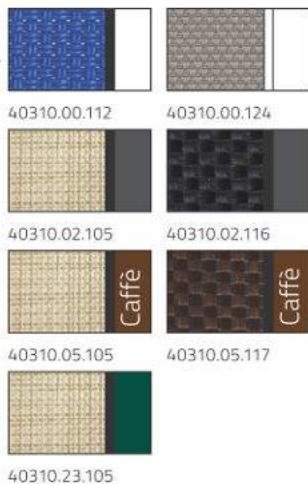

delta

40310

Kg 6,5

n. pz. 1