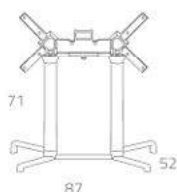

base scudo double 543

alluminio

per piani 110x70 - 120x80

8,7 kg

n. pz. 1