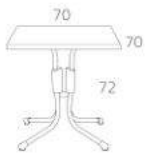

polo DurelTOP 70X70

507

durelTOP - resina - alluminio

7,9 kg	DurelTOP BIANCO bianco anodizzato	DurelTOP GRIGIO antracite anodizzato	DurelTOP GRIGIO grigio anodizzato	DurelTOP GRIGIO caffè anodizzato	DurelTOP GRIGIO rosso anodizzato	DurelTOP GRIGIO muschio anodizzato	DurelTOP GRIGIO arancio anodizzato	DurelTOP ANTRAC antracite verniciato antracite
n. pz. 1	50750.00.400	50750.02.403	50750.03.403	50750.05.403	50750.07.403	50750.25.403	50750.26.403	50752.02.402