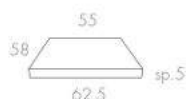

cuscinò seduta

36330.00

tessuto

0,7 kg
n. pz. 1

Irisun®
lime

parà®
caffè

acrilico
bianco

acrilico
blu

acrilico
grigio

acrilico
caffè

acrilico
arancio

36330.00.061

36330.00.150

36330.00.155

36330.00.156

36330.00.163

36330.00.165

36330.00.166