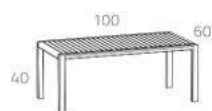

aria tavolino 100

052

resina

6,9 kg

n. pz. 1

BIANCO

40052.00.000

ANTRACITE

40052.02.000

CAFFÈ

40052.05.000

ROSSO

40052.07.000

TORTORA

40052.10.000

PURPLE

40052.13.000

ARANCIO

40052.26.000