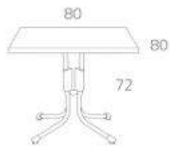

polo DurelTOP 80X80

508

durelTOP - resina - alluminio

11,4 kg	DurelTOP BIANCO bianco anodizzato	DurelTOP GRIGIO antracite anodizzato	DurelTOP GRIGIO grigio anodizzato	DurelTOP GRIGIO caffè anodizzato	DurelTOP GRIGIO rosso anodizzato	DurelTOP GRIGIO muschio anodizzato	DurelTOP GRIGIO arancio anodizzato	DurelTOP ANTRAC antracite verniciato antracite
n. pz. 1	50850.00.400	50850.02.403	50850.03.403	50850.05.403	50850.07.403	50850.25.403	50850.26.403	50852.02.402