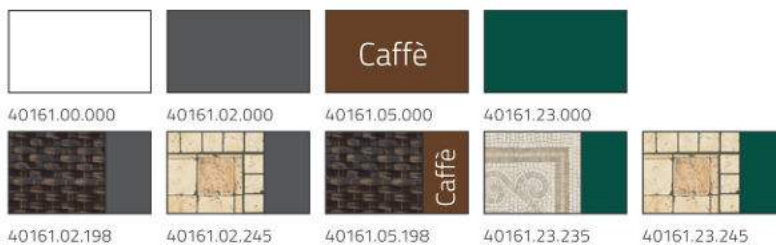

toscana 160

40161

Kg 13,2

n. pz. 1